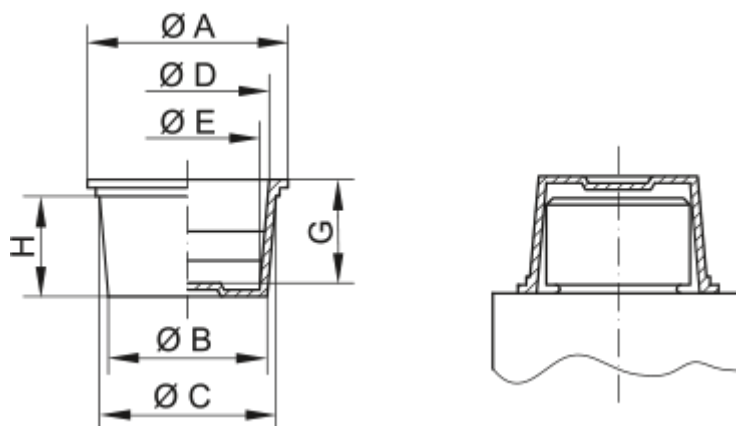

Varenummer: 59GPN610U38

Beskrivelse: KLEE Universal prop GPN 610 U - (\varnothing 54,2-58,6/ \varnothing 57-52,6)

Mål

A = 65

B = 54.2

C = 58.6

D = 57

E = 52.6